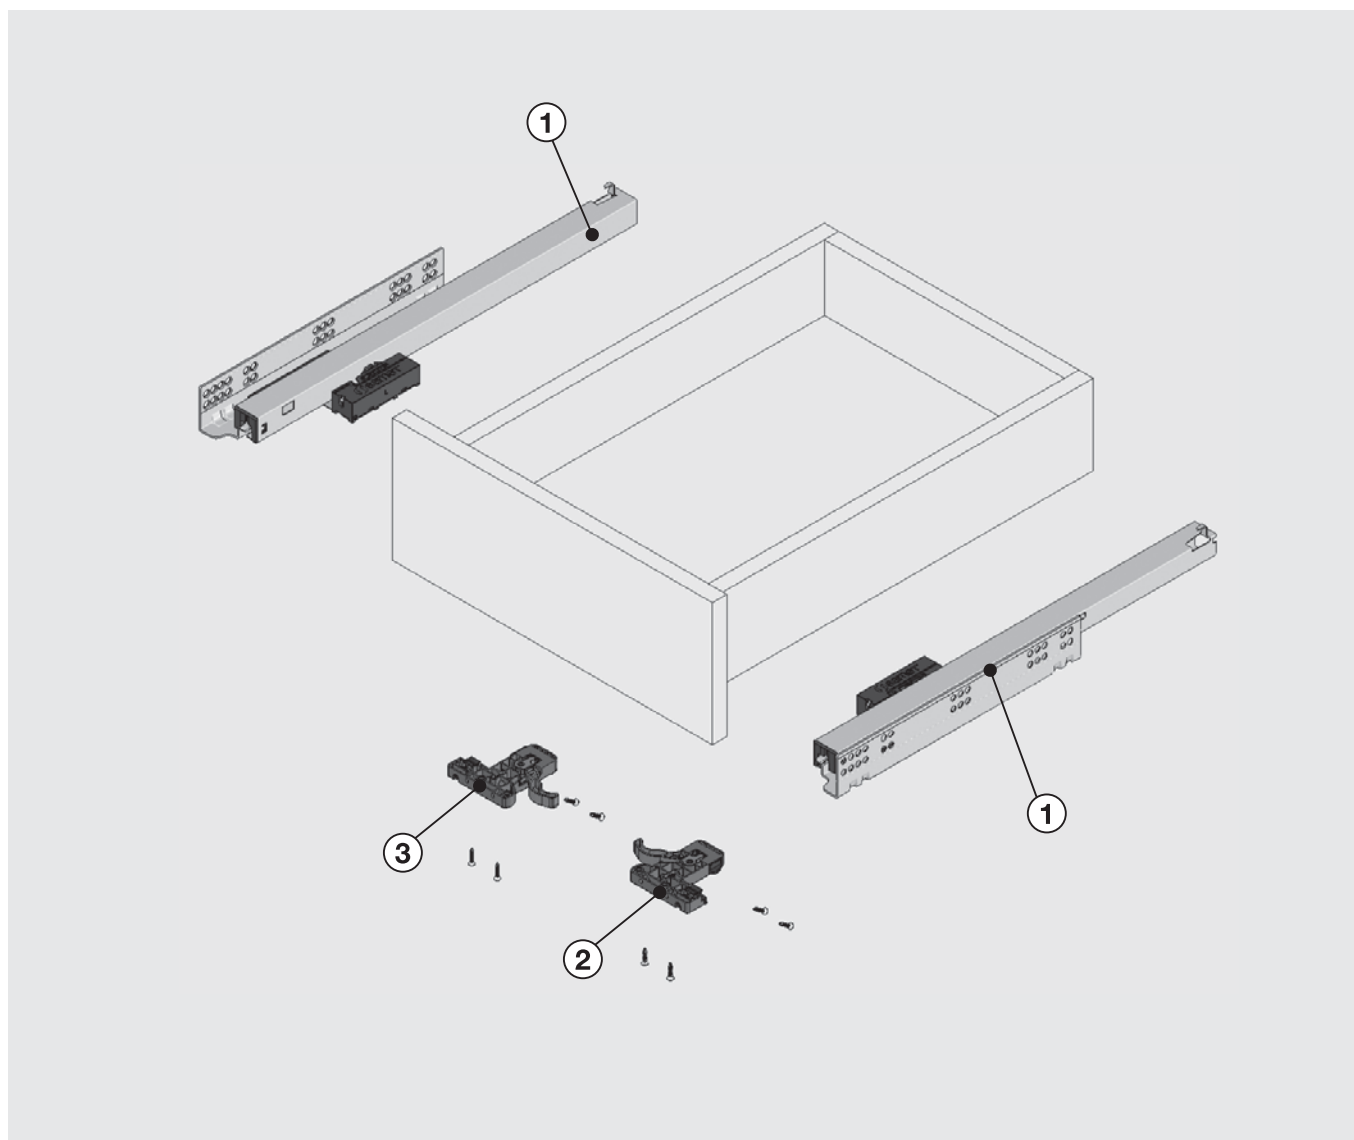

GUIDE

GUIDE A SCOMPARSA ESTRAZIONE TOTALE

GUIDE

GUIDE A SCOMPARSA

ESTRAZIONE TOTALE AMMORTIZZATA

VERSIONE N.1

Guide ad estrazione totale con chiusura soft con sistema apri e chiudi, e aggancio del cassetto per facilitare montaggio e smontaggio rapido dalla guida. Doppia regolazione.

GUIDE

**GUIDE A SCOMPARSA ESTRAZIONE TOTALE
PUSH-OPEN AMMORTIZZATA****VERSIONE N.1**

Guide ad estrazione totale con chiusura soft con sistema apri e chiudi, e aggancio del cassetto per facilitare montaggio e smontaggio rapido dalla guida. Doppia regolazione.

VERSIONE N.2

Guide ad estrazione totale premi - apri con chiusura soft e aggancio del cassetto per facilitare montaggio e smontaggio rapido dalla guida. Doppia regolazione.

LUNGHEZZA DISPONIBILE

250 - 300 - 350 - 400 - 450 - 500 - 550 - 600

PORTATA

30 KG

STABILIZZATORI DEL CASSETTO (OPZIONALE CONSIGLIATO).

Stabilizzatori aggiuntivi per cassette larghi e alti.

LUNGHEZZA DISPONIBILE

450 - 500 - 550 - 600