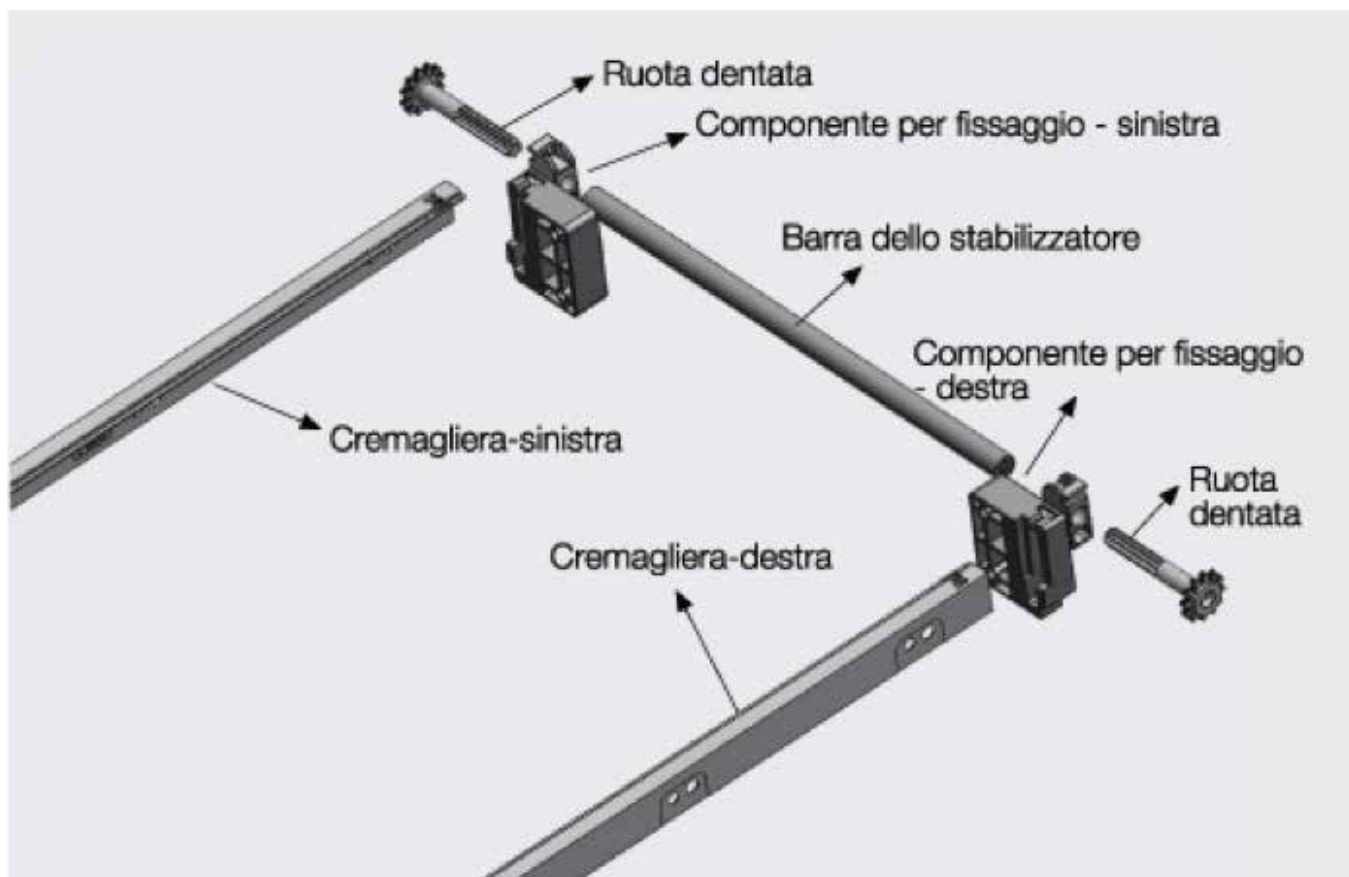

GUIDE

GUIDE A SCOMPARSA ESTRAZIONE TOTALE

GUIDE

GUIDE A SCOMPARSA

ESTRAZIONE TOTALE AMMORTIZZATA

VERSIONE N.1

Guide ad estrazione totale con chiusura soft con sistema apri e chiudi, e aggancio del cassetto per facilitare montaggio e smontaggio rapido dalla guida. Doppia regolazione.

GUIDE

**GUIDE A SCOMPARSA ESTRAZIONE TOTALE
PUSH-OPEN AMMORTIZZATA****VERSIONE N.1**

Guide ad estrazione totale con chiusura soft con sistema apri e chiudi, e aggancio del cassetto per facilitare montaggio e smontaggio rapido dalla guida. Doppia regolazione.

VERSIONE N.2

Guide ad estrazione totale premi - apri con chiusura soft e aggancio del cassetto per facilitare montaggio e smontaggio rapido dalla guida. Doppia regolazione.

LUNGHEZZA DISPONIBILE

250 - 300 - 350 - 400 - 450 - 500 - 550 - 600

PORTATA

30 KG

STABILIZZATORI DEL CASSETTO (OPZIONALE CONSIGLIATO).

Stabilizzatori aggiuntivi per cassette larghi e alti.

LUNGHEZZA DISPONIBILE

450 - 500 - 550 - 600