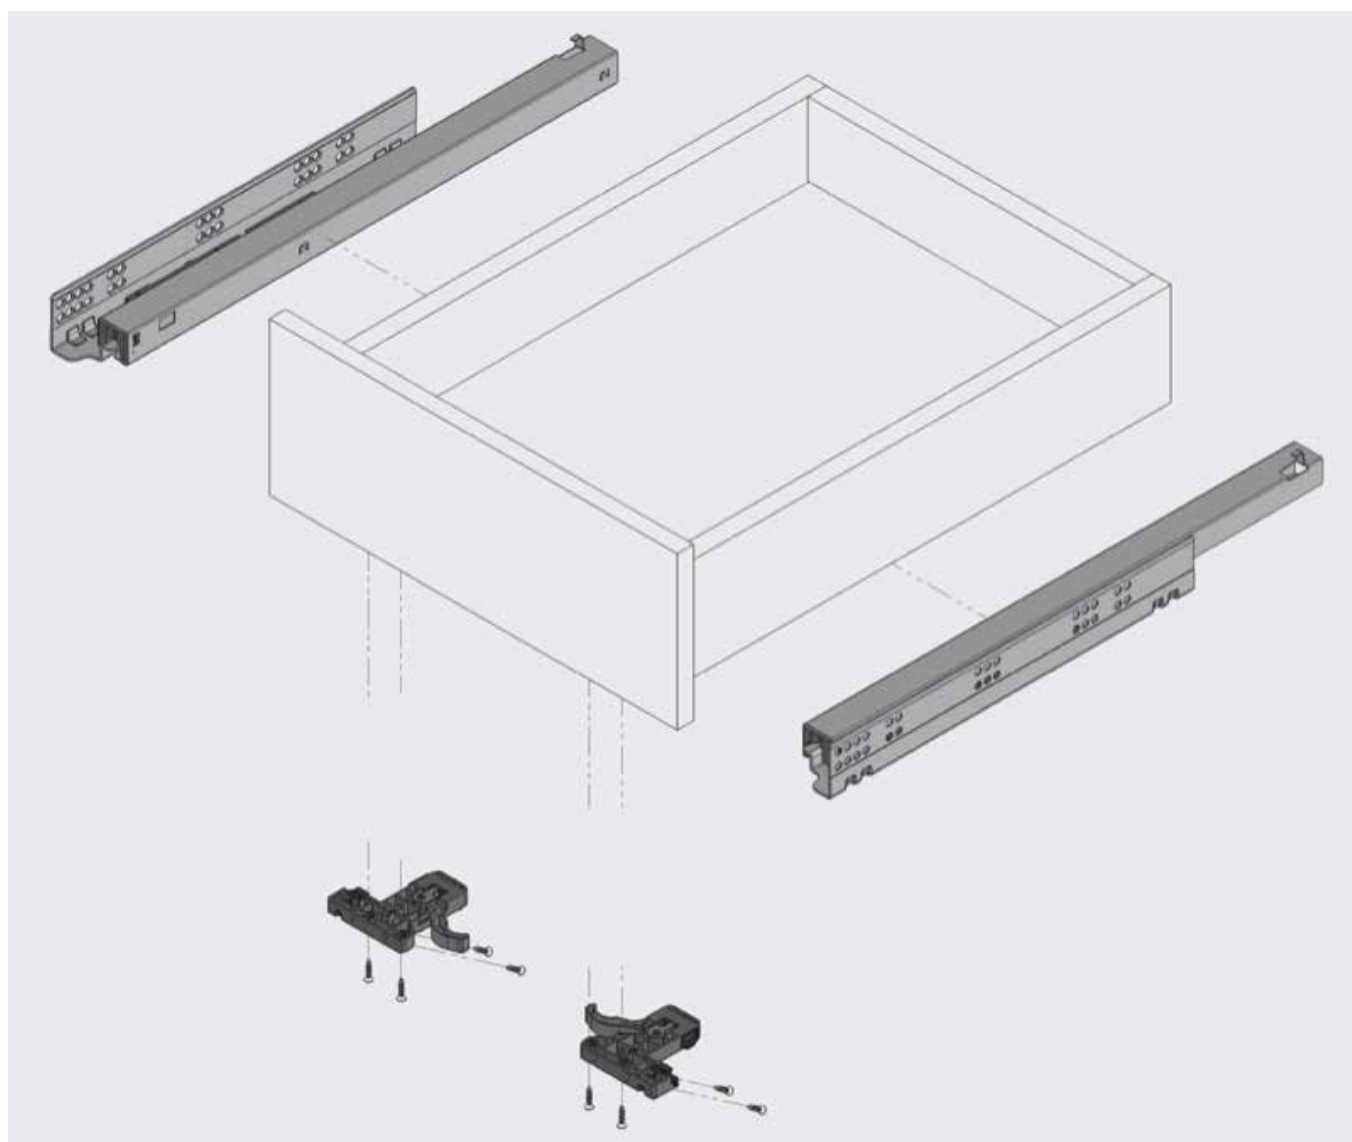

GUIDE

GUIDE A SCOMPARSA ESTRAZIONE TOTALE

GUIDE

GUIDE A SCOMPARSA

ESTRAZIONE TOTALE AMMORTIZZATA

VERSIONE N.1

Guide ad estrazione totale con chiusura soft con sistema apri e chiudi, e aggancio del cassetto per facilitare montaggio e smontaggio rapido dalla guida. Doppia regolazione.

GUIDE

**GUIDE A SCOMPARSA ESTRAZIONE TOTALE
PUSH-OPEN AMMORTIZZATA****VERSIONE N.1**

Guide ad estrazione totale con chiusura soft con sistema apri e chiudi, e aggancio del cassetto per facilitare montaggio e smontaggio rapido dalla guida. Doppia regolazione.

VERSIONE N.2

Guide ad estrazione totale premi - apri con chiusura soft e aggancio del cassetto per facilitare montaggio e smontaggio rapido dalla guida. Doppia regolazione.

LUNGHEZZA DISPONIBILE

250 - 300 - 350 - 400 - 450 - 500 - 550 - 600

PORTATA

30 KG

STABILIZZATORI DEL CASSETTO (OPZIONALE CONSIGLIATO).

Stabilizzatori aggiuntivi per cassette larghi e alti.

LUNGHEZZA DISPONIBILE

450 - 500 - 550 - 600