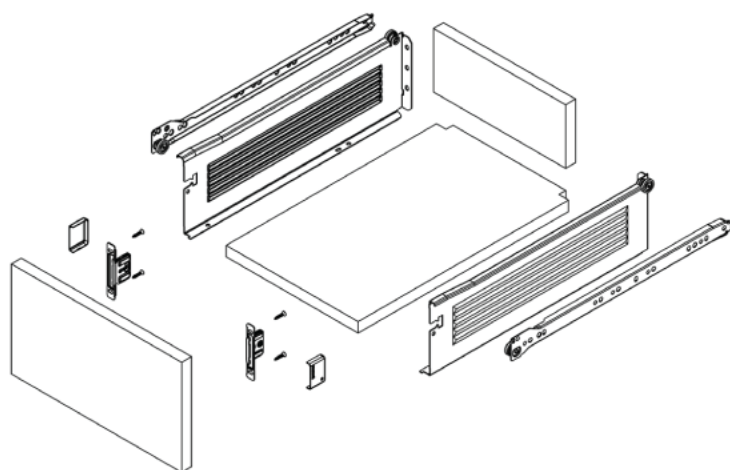

CASSETTI METALLICI

CASSETTI METALLICI

CASSETTI METALLICI

CASSETTI METALLICI

Cassetto metallico, ovvero la prima generazione della famiglia di cassetti con fiancate metallica tre assemblata, offre soluzioni per i vari spazi della casa.

Si adatta inoltre alle incidenze dell'utente in termini di facilità d'uso e produzione.

I nostri cassetti sono montati su guide metalliche vengono ammortizzate con sistema opzionale di ritorno automatico, vale a dire nessun problema di scorrimento, il cassetto rientra dolcemente da solo con una minima spinta.

ALTEZZA	LUNGHEZZA DISPONIBILE
54	250 - 300 - 350 - 400 - 450 - 500 - 550
86 - 118 - 150	300 - 350 - 400 - 450 - 500 - 550

COLORI DISPONIBILI

BIANCO - GRIGIO

PORTATA

25 KG