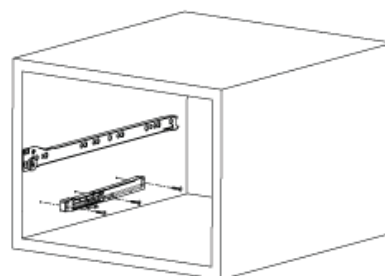

CASSETTI METALLICI

CASSETTI METALLICI

CASSETTI METALLICI

CASSETTI METALLICI

Cassetto metallico, ovvero la prima generazione della famiglia di cassetti con fiancate metallica tre assemblata, offre soluzioni per i vari spazi della casa.

Si adatta inoltre alle incidenze dell'utente in termini di facilità d'uso e produzione.

I nostri cassetti sono montati su guide metalliche vengono ammortizzate con sistema opzionale di ritorno automatico, vale a dire nessun problema di scorrimento, il cassetto rientra dolcemente da solo con una minima spinta.

ALTEZZA	LUNGHEZZA DISPONIBILE
54	250 - 300 - 350 - 400 - 450 - 500 - 550
86 - 118 - 150	300 - 350 - 400 - 450 - 500 - 550

COLORI DISPONIBILI

BIANCO - GRIGIO

PORTATA

25 KG