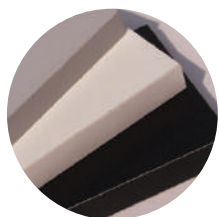

### BETULLA SBIANCATO

Cassetto in multistrato di betulla tinto sbiancato varie altezze montate a richiesta tre o quattro lati.

Fondo a vostra scelta (MDF, truciolare nobilitato due lati, betulla).

Predisposizione per qualsiasi guida.

**CASSETTI IN LEGNO****NOBILITATO NOCE BIONDO E SCURO**

Barre in truciolare nobilitato noce varie altezze.

La lista seguente è da considerarsi indicativa e non esaustiva.

TIPO	ALTEZZA DISPONIBILE
SP.14 BORDATO SOPRA E SOTTO ABS 10' CARTA	A RICHIESTA

## MELAMINICO

Cassetto in truciolare nobilitato due lati, colore: grigio, bianco, nero. Elementi semilavorati squadrate e bordati predisposti su specifiche Blum, Hetich, Grass, F.G.U.