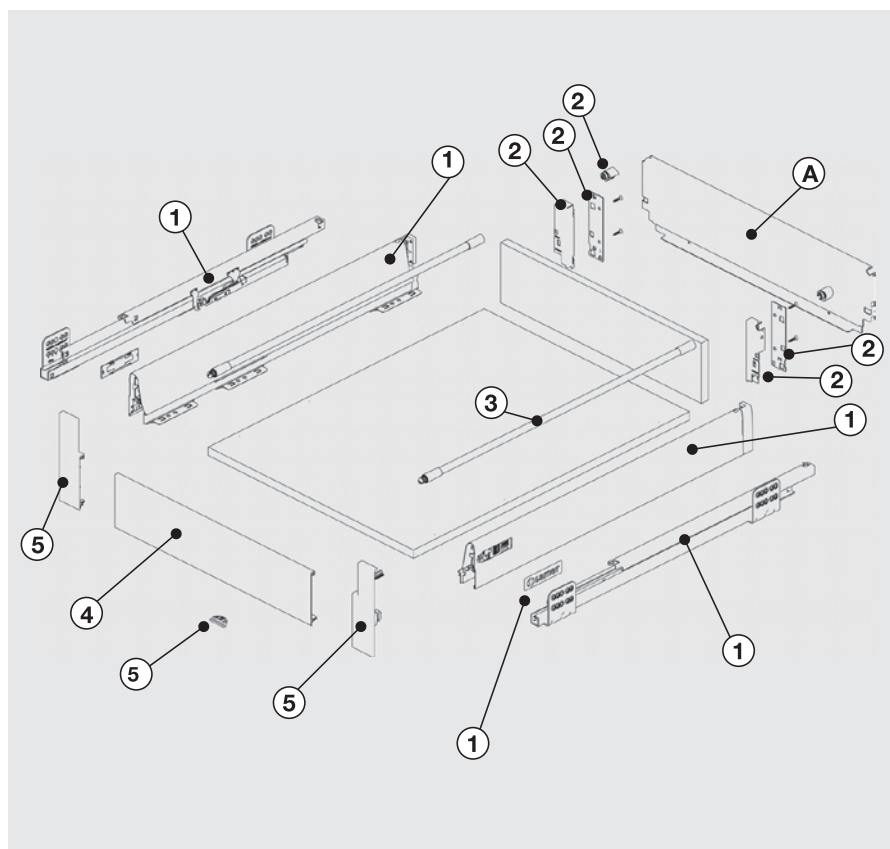

CASSETTI METALLICI

CASSETTI INTERNI

CASSETTI METALLICI

CASSETTI INTERNI

ALTEZZA	PESO	LUNGHEZZA DISPONIBILE
68	40 KG	270 - 300 - 350 - 400 - 450 - 500 - 550 - 600 - 650
	65 KG	450 - 500 - 550 - 600 - 650

COLORI DISPONIBILI

BIANCO - GRIGIO

Front Connector in tinta.

ALTEZZA	PESO	LUNGHEZZA DISPONIBILE
116	40 KG	270 - 300 - 350 - 400 - 450 - 500 - 550 - 600 - 650

COLORI DISPONIBILI

BIANCO - GRIGIO

RAILING BAR

270 - 300 - 350 - 400 - 450 - 500 - 550 - 600 - 650

**Front Connector e Railing Bar in tinta.
Opzionale sponde laterale in tinta.**

ALTEZZA	PESO	LUNGHEZZA DISPONIBILE
116	65 KG	450 - 500 - 550 - 600 - 650

COLORI DISPONIBILI

BIANCO - GRIGIO

RAILING BAR

450 - 500 - 550 - 600 - 650

**Front Connector e Railing Bar in tinta.
Opzionale sponde laterale in tinta.**

ALTEZZA	PESO	LUNGHEZZA DISPONIBILE
180	40 KG	270 - 300 - 350 - 400 - 450 - 500 - 550 - 600 - 650

COLORI DISPONIBILI

BIANCO - GRIGIO