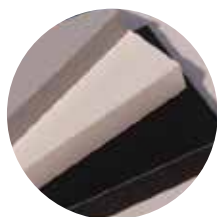

PRODOTTI

CASSETTI IN LEGNO

Betulla sbiancato	>	pag. 2
Betulla tinto faggio	>	pag. 3
Rovere	>	pag. 4
Nobilitato grigio chiaro finitura tessuto	>	pag. 5
Nobilitato grigio chiaro e antracite finitura pelle	>	pag. 6
Nobilitato noce biondo e scuro	>	pag. 7
Melaminico	>	pag. 8
Truciolare rivestito pvc	>	pag. 9-10
Massello di Faggio	>	pag. 11

CASSETTI IN LEGNO

BETULLA SBIANCATO

Cassetto in multistrato di betulla tinto sbiancato varie altezze montate a richiesta tre o quattro lati.

Fondo a vostra scelta (MDF, truciolare nobilitato due lati, betulla).
Predisposizione per qualsiasi guida.

CASSETTI IN LEGNO

NOBILITATO NOCE BIONDO E SCURO

Barre in truciolare nobilitato noce varie altezze.

La lista seguente è da considerarsi indicativa e non esaustiva.

TIPO	ALTEZZA DISPONIBILE
SP.14 BORDATO SOPRA E SOTTO ABS 10' CARTA	A RICHIESTA

CASSETTI IN LEGNO

MELAMINICO

Cassetto in truciolare nobilitato due lati, colore: grigio, bianco, nero. Elementi semilavorati squadrate e bordati predisposti su specifiche Blum, Hetich, Grass, F.G.U.

FORNITURA OPZIONALE CASSETTO MONTATO.